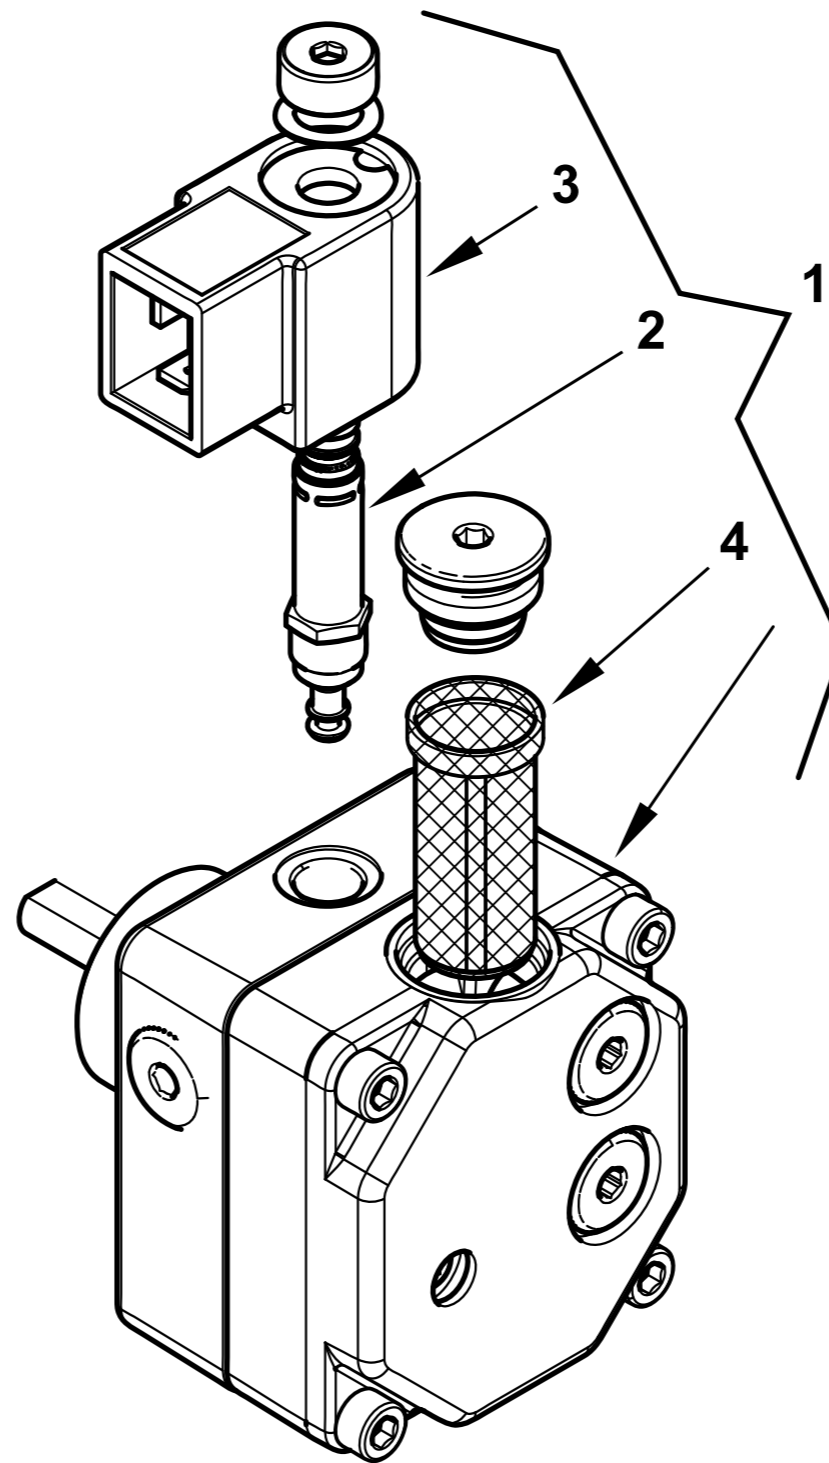

0005060069

POMPA DANFOSS BFP21L3L2

Rif.	Codice	Descrizione
1	0005060069	POMPA DANFOSS BFP21L3L2 KEROS
2	0004050098	STELO BOBINA DANFOSS NC
3	0004102006	BOBINA POMPA DANFOSS NC 220V
4	0004050096	FILTRO POMPA DANFOSS BFP

esploso 0002994136 rev.0

Rif.	Codice	Descrizione