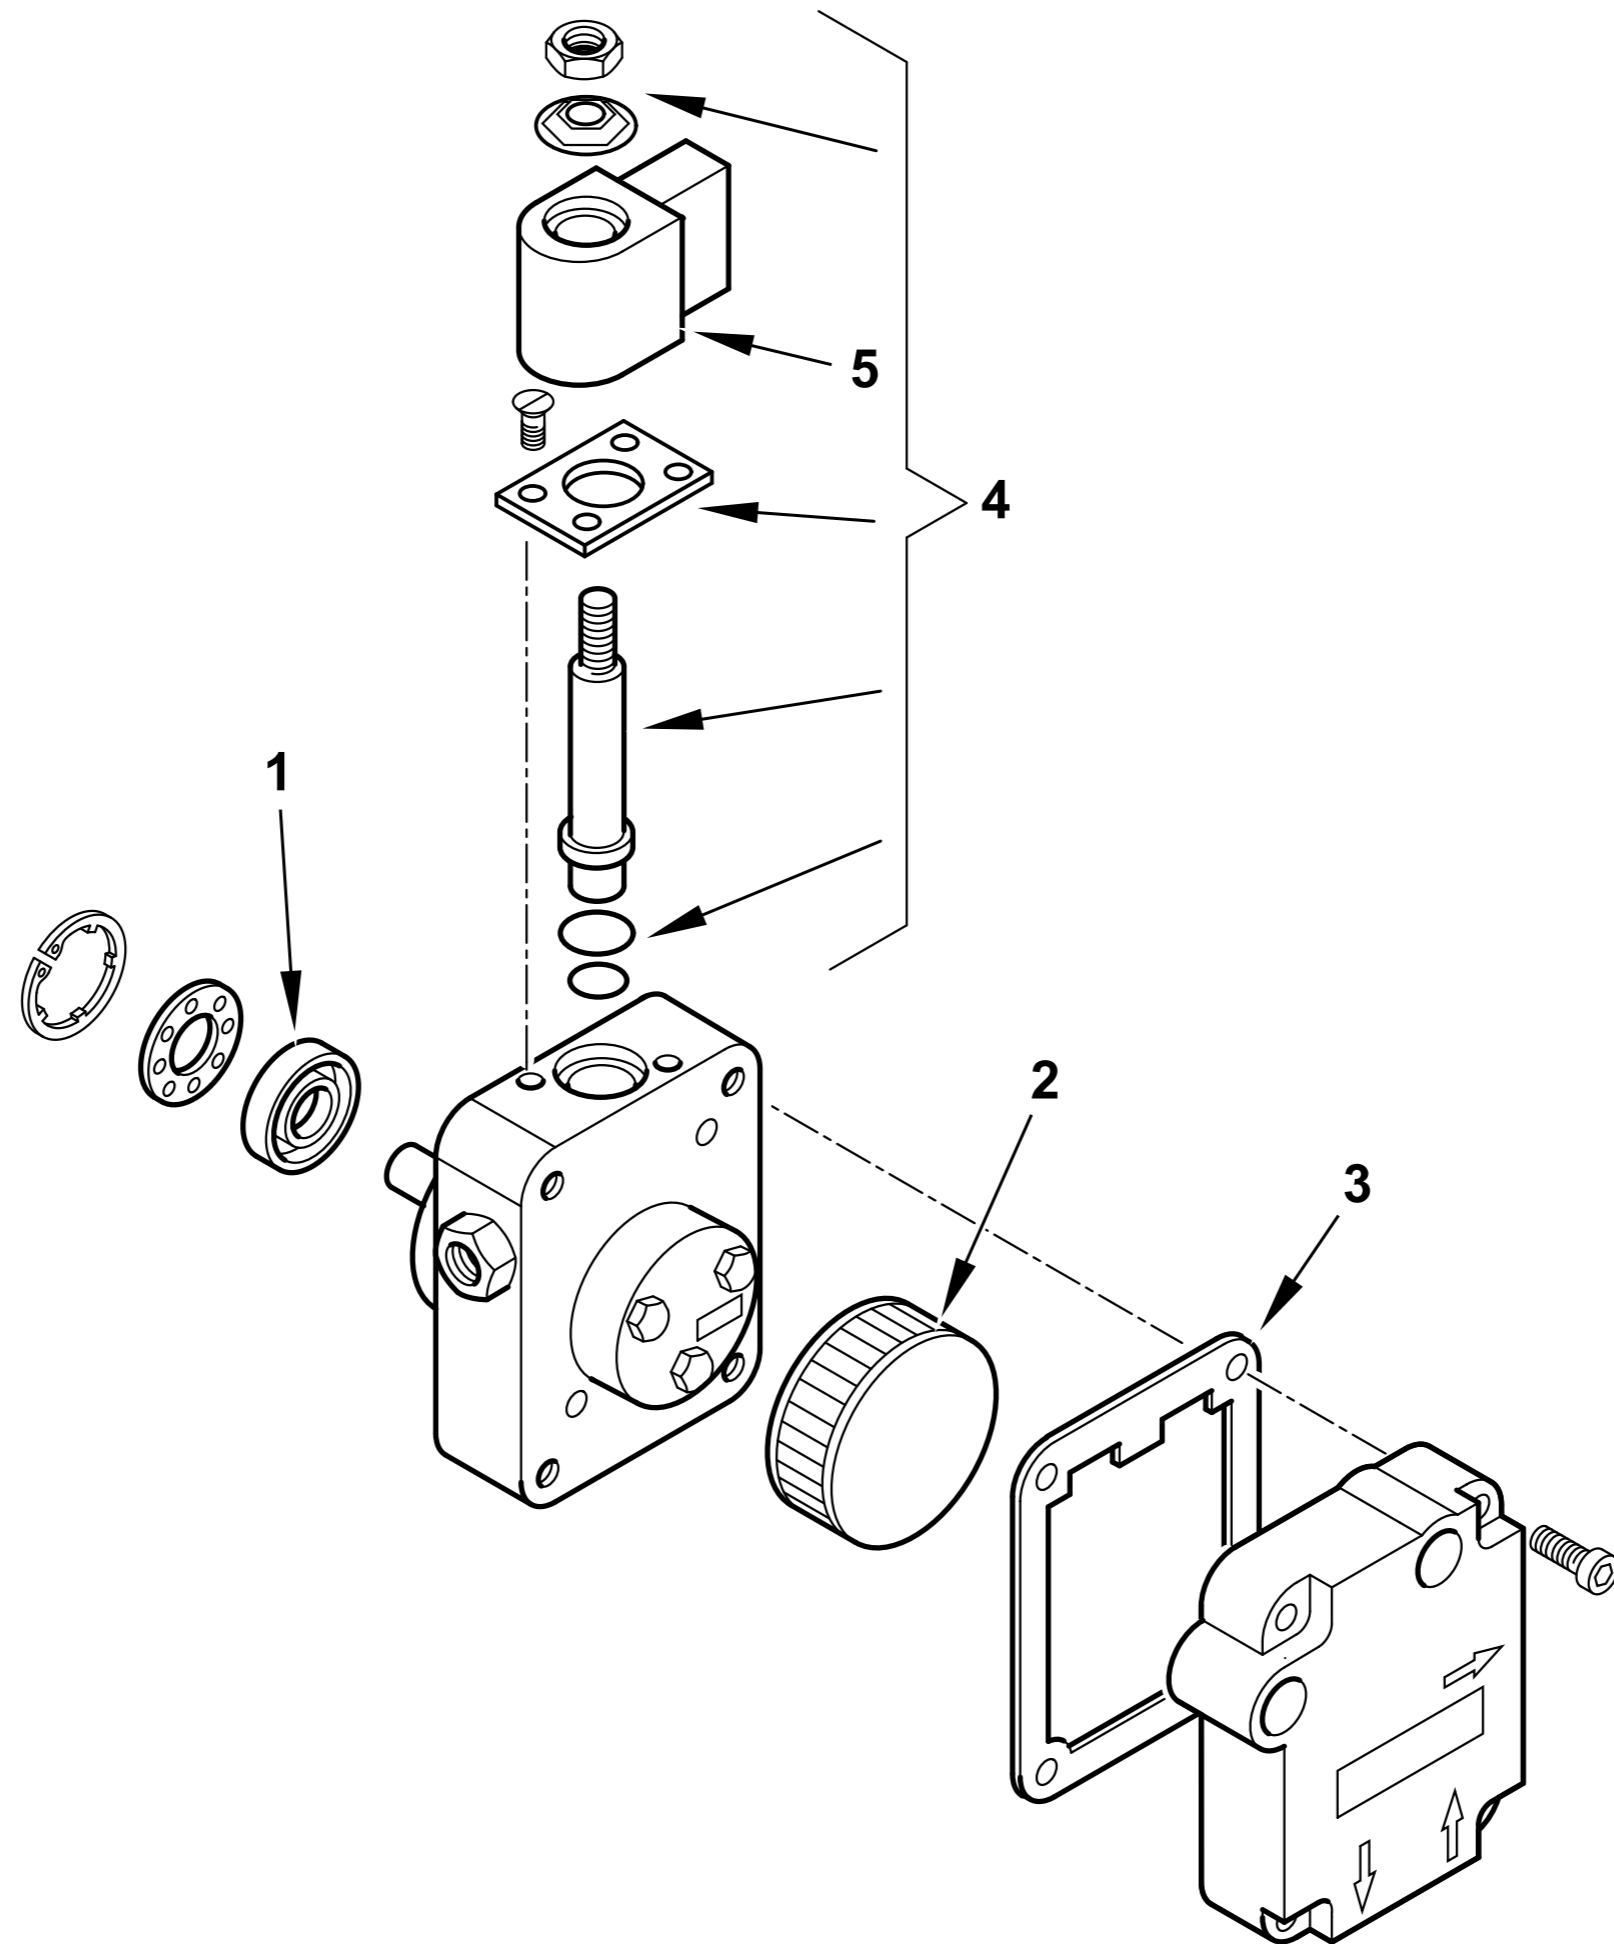

35510020 BTL 6 L275

 esploso **35510020 T04 Lista L04**

Rif.	Codice	Descrizione	Rif.	Codice	Descrizione
1	0013030228	AS.CANNOTTO BTL 10 L250	24	0005130051	CONNETTORE 7POLI MASCH.
2	0013010024	FARFALLA	25	0005130052	CONNETTORE 7POLI FEMM.
3	0013030208	DISCO ALETTATO 4T D75 BTL6	26	0013030216	COPERCHIO POST.RE BTLO-10 ARAN
	0016010064	ELETTRODI	27	50413	GUARN.NE FLANGIA SYN D90
4	0005140255	CAVO ACC. D5 ATT.D4-D4 L1000	28	8013030004	FLANGIA AT.CO BRUC.RE D90SPARK
5	0013030230	CANNOTTO PORTA UGELLO	29	0013010018	PERNO FARFALLA A GRAVITA'SPARK
6	0013010004	VENTOLA			
7	0013010027	VETRINO			
8	30770	FOTO SIEMENS QRB1B L=350			
9	0013030197	TUBO MANDATA GASOLIO BTL 0-10			
10	0005020057	TRASF.RE DANFOSS EBI 052F0036			
11	0005130130	CONNETTORE TRASF. DANFOSS L160			
12	23527	ZOCCOLO AP.RA SIEMENS LOA-LG			
13	0005030012	PARETE ZOCCOLO SIEMENS LOA-L			
14	0005030141	AP.RA SIEMENS LMO 14.111C2			
15	0005010131	MOTORE MONO 100W 220-240/50-60			
	95068	CONDENSATORE 6,3MF			
16	0005130016	CONNETTORE MOTORE			
17	0005010100	GIUNTO POMPA-MOTORE SIMEL 2GR.			
18	30750	POMPA SUNTEC AS47C 1538 6P05 Fino al n°BLT000009543111			
	0005060069	POMPA DANFOSS BFP21L3L2 Dal n°BLT000009543112			
19	23519	CONNETTORE			
21	0013030242	TUBOFLEX 1/4"MGX3/8"FDX1200			
22	19098	NIPPLO 3/8"X FILTRO			
23	0005070237	FILTRO GASOLIO 3/8" VASCH.TRASP Fino al n°BLT000009477469			
	95048	CARTUCCIA FILTRO 3/8" Fino al n°BLT000009477469			
	95099	GUARNIZIONE FILTRO 3/8" Fino al n°BLT000009477469			
23	0005070626	FILTRO GASOLIO VASCHETTA TRASP Dal n°BLT000009477470			
	0004050164	CARTUCCIA FILTRO 20101/C1 Dal n°BLT000009477470			
	0004050171	SET GUARN. NE FILTRO SET20100 Dal n°BLT000009477470			

30750 POMPA SUNTEC AS47C 1538 6P0500

Rif.	Codice	Descrizione
1	95089	TENUTA POMPA SUNTEC AN-AS-AE
2	0004050030	FILTRO POMPA SUNTEC A
3	0004050049	GUAR.NE COP. AN-AS-AE-AP-AL-AT
4	95115	ELETTROVALVOLA
5	95116	BOBINA X EV POMPA SUNTEC