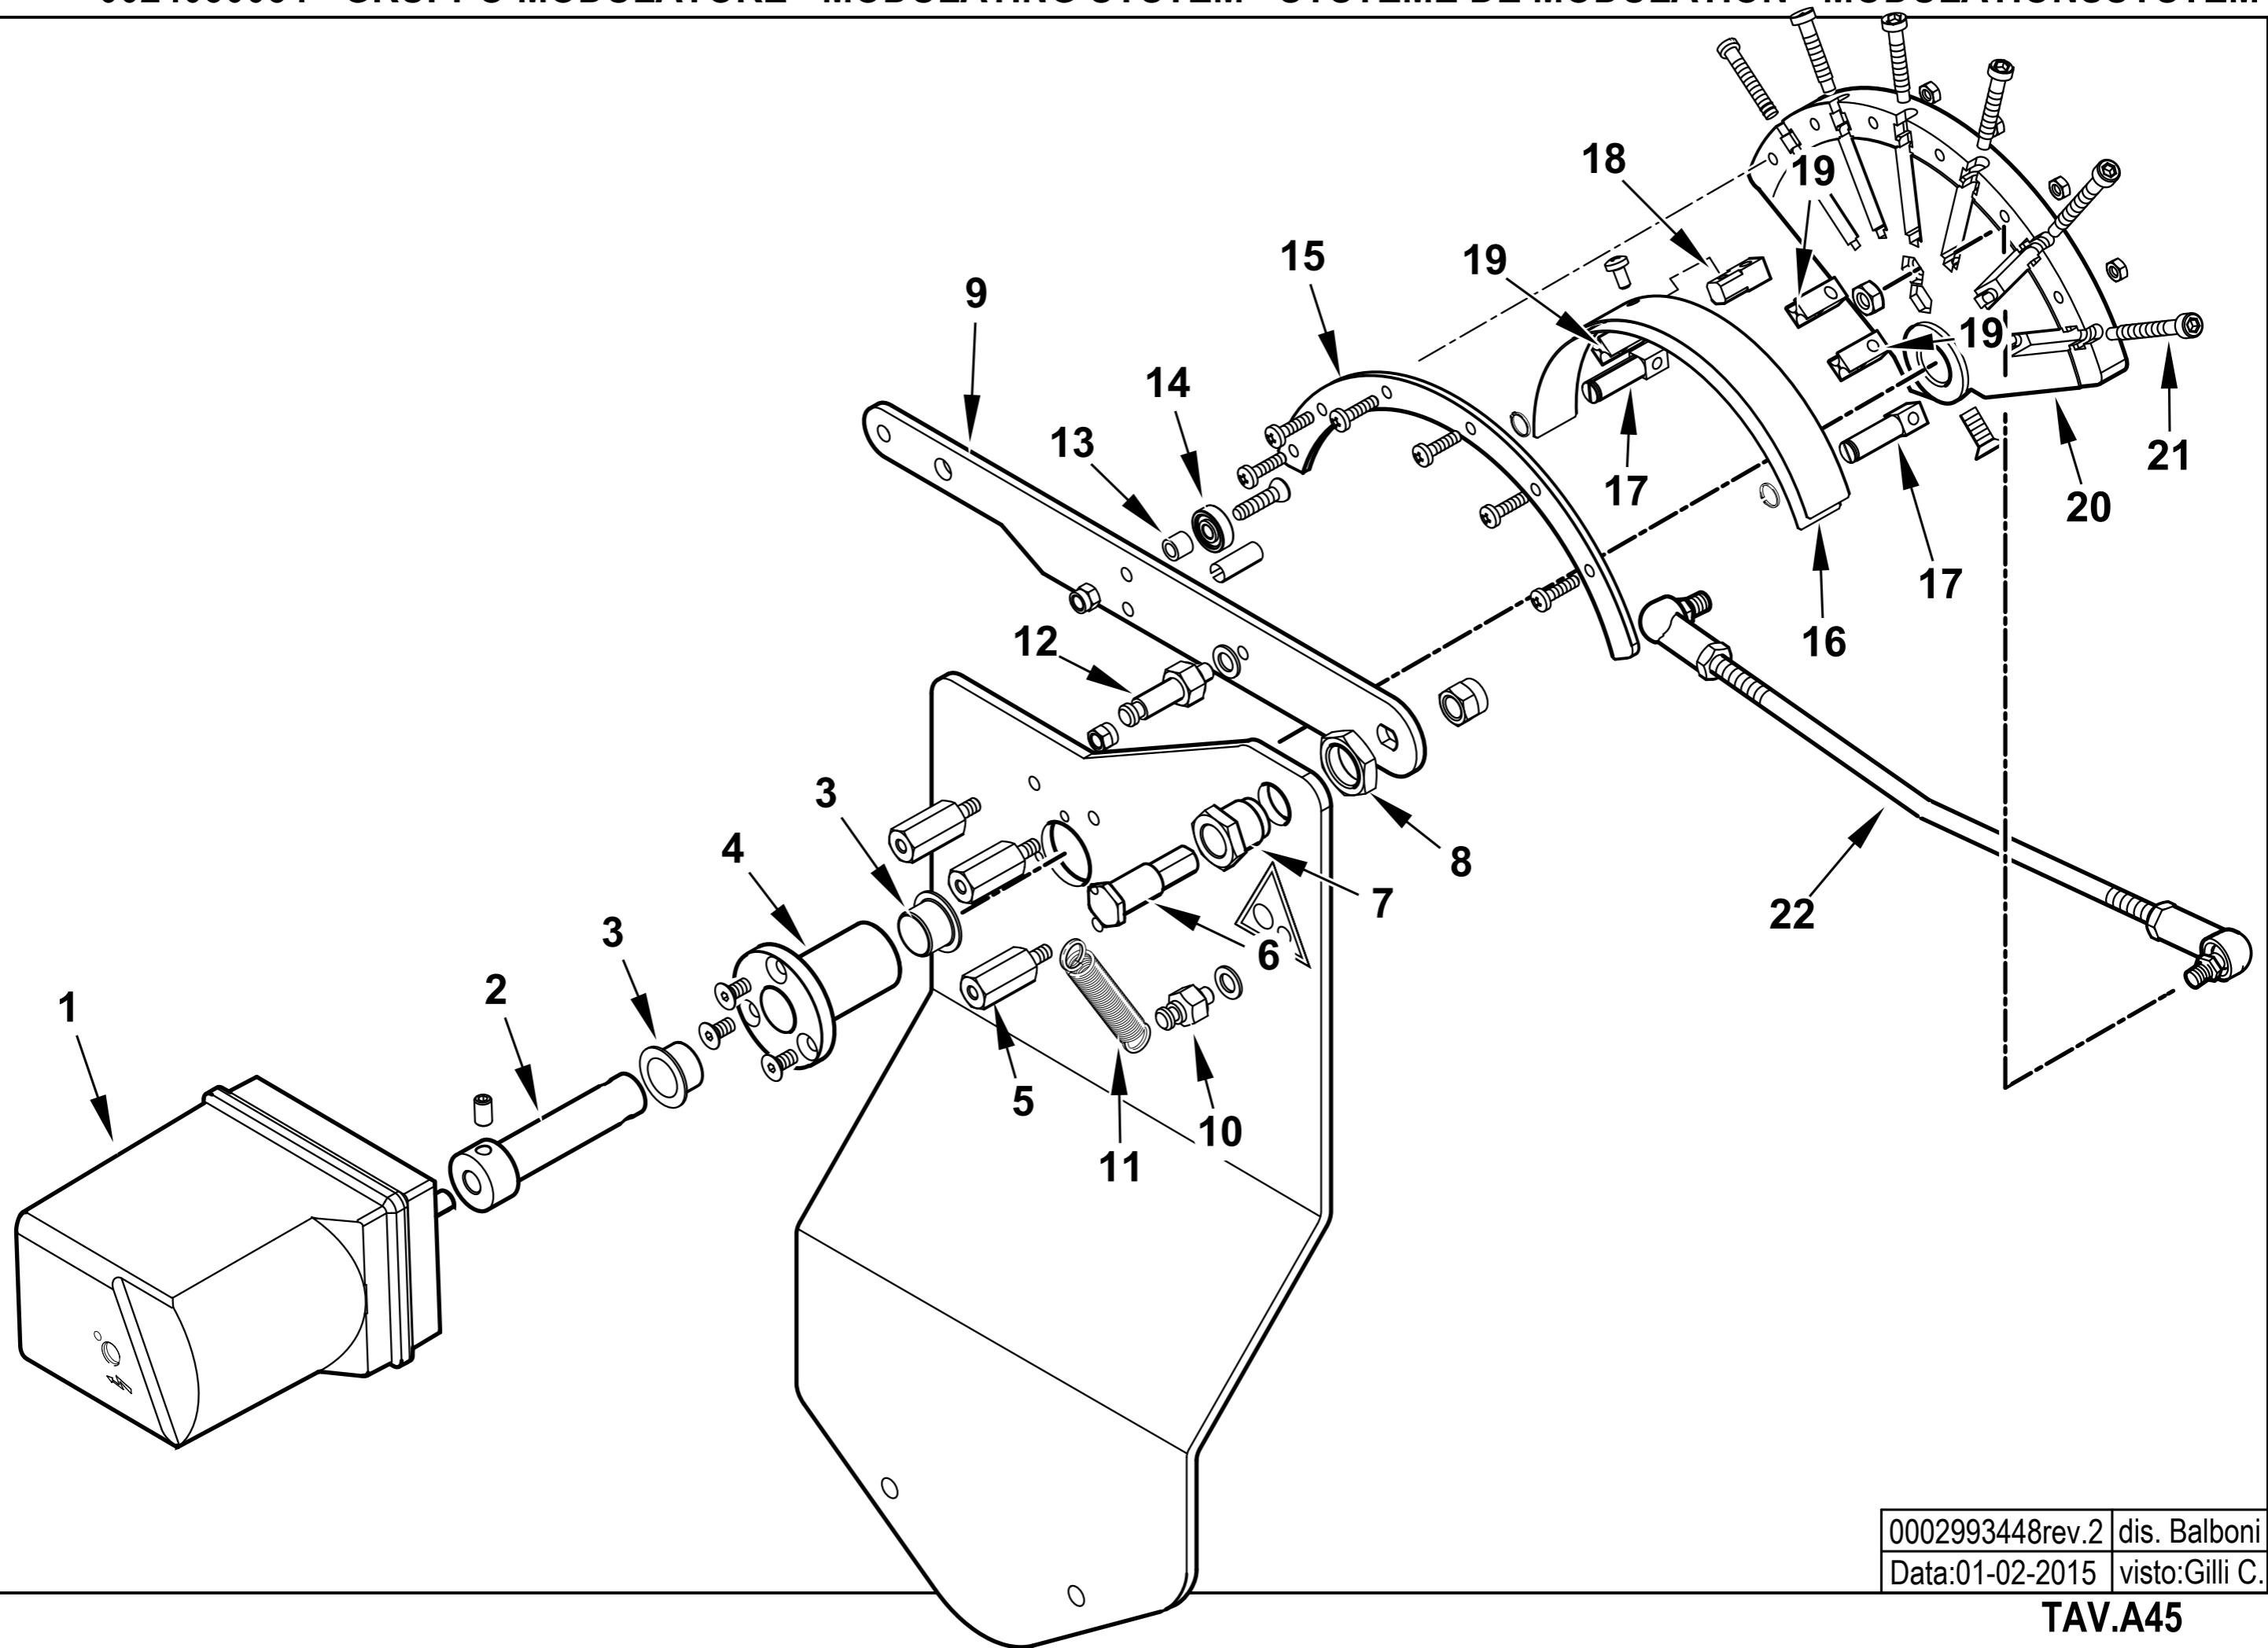

17620030 TBG 150 P 50Hz

Rif.	Codice	Descrizione
1	0024040011	DIFFUSORE TBG150
2	0024030029	AS.CANNOTTO TBG 120-150
3	0024030003	POLMONE CERNIERA TBG-TBL
4	0024010010	PERNO CERNIERA 15X180
5	0024030017	GUARN.NE PIANA RACCORDO TBG
6	0005180077	GUARNIZIONE OR 4312
7	0024030057	AS.VALV.FARFALLA TBG P CM
8	31483	PRESA PRESSIONE 1/8" CON.
9	0024040002	VENTOLA D.375X50 TBG150
10	0030010574	GUARN.NE ELETTRODO IONIZ.MC30
11	0024010027	NIPPLO PREL.VO ARIA TBG
12	8024030011	COPERCHIO QUADRO ELET.CO TBG-L
13	0005060037	SOPPRESSORE A FILO 5000 OHM AT
14	0024030013	COPERCHIO PLAST.TRASP. TBG-TBL
15	0025040039	LEVA REGOLAZIONE TBG 60P-V
16	0005030201	AP.RA SIEMENS LME 22.331C2
17	0005110124	RELE' TERMICO LOVRF12 4,5-6,3A
18	30103	MOTORE TRIF. KW2,2 230-400/50
19	0024030055	AS.QUADRO ELET. TBG P CM
20	0024040009	DISCO STAMP. D165X60 I94 TBG
21	0011040083	UGELLO MISCELATORE BGN120LX
22	0024040018	RIDUZIONE MISCEL.RE TBG150
23	0024030036	STAFFA SOP.TO ELET.DI I93-F5
24	0011040046	STAFFA SOP.TO ELET.DI I93-M5 F
25	0024040021	IONIZZATORE TBG 150
26	0024040013	ELETTRODO TBG 120-150
27	0005180076	GUARNIZIONE OR 3256

Esploso 0002993519 Rev.1

Rif.	Codice	Descrizione
28	0024040038	DISTAN.LE VENTOLA 24X35X0,5
29	0005140198	CAVO 4X1 L=720 ALIM. MOTORE
30	0024030020	VITE FISSAGGIO RACCORDO TBG
31	0024030027	MISCELATORE TBG 120-150
32	0024030031	TUBO MANDATA GAS TBG 120
33	0024010020	TIRANTE CON SNODI M6 L.246
34	0024030004	RACCORDO MANDATA GAS TBG
35	0024010009	LEVA REGOLAZIONE TESTA TBG-TBL
36	0024010008	SETTORE GRADUATO REG.NE TESTA
37	0024010011	ANELLO CONV.RE ARIA 289X158
38	23839	GUARNIZIONE OR 3125
39	0020020030	VETRINO 37X3 SPARK30
40	0024030052	TIRANTE CON SNODI M6 L.352
41	0024020025	PERNO FARFALLA TBG P-V SQN72
42	0024010012	FARFALLA TBG-TBL
43	54056	BOCCOLA BRONZO 20X14X12X1
45	0024010013	PROTEZIONE CONVOGLIATORE TBG
46	8024030001	SEMIFLANGIA ATT.BRUC. TBG 120
47	0024040016	CORDONE FIBRA DI VETRO 8X8X720
48	0024030018	GUARN.NE FLANGIA AT.CO TBG 120
49	17639	PRIGIONIERO M12X63
50	0005130051	CONNETTORE 7POLI MASCH.
51	0005130043	CONNETTORE 4POLI MASCH.
52	0024040014	PIATTELLO FISS.GIO VENT.TBG
53	4976	GUARNIZIONE OR 130 NBR
54	0024020019	GUARNIZIONE CANNOTTO TBG85-210

0024030054 - GRUPPO MODULATORE - MODULATING SYSTEM - SYSTEME DE MODULATION - MODULATIONSSYSTEM

0002993448rev.2	dis. Balboni
Data:01-02-2015	visto:Gilli C.

TAV.A45