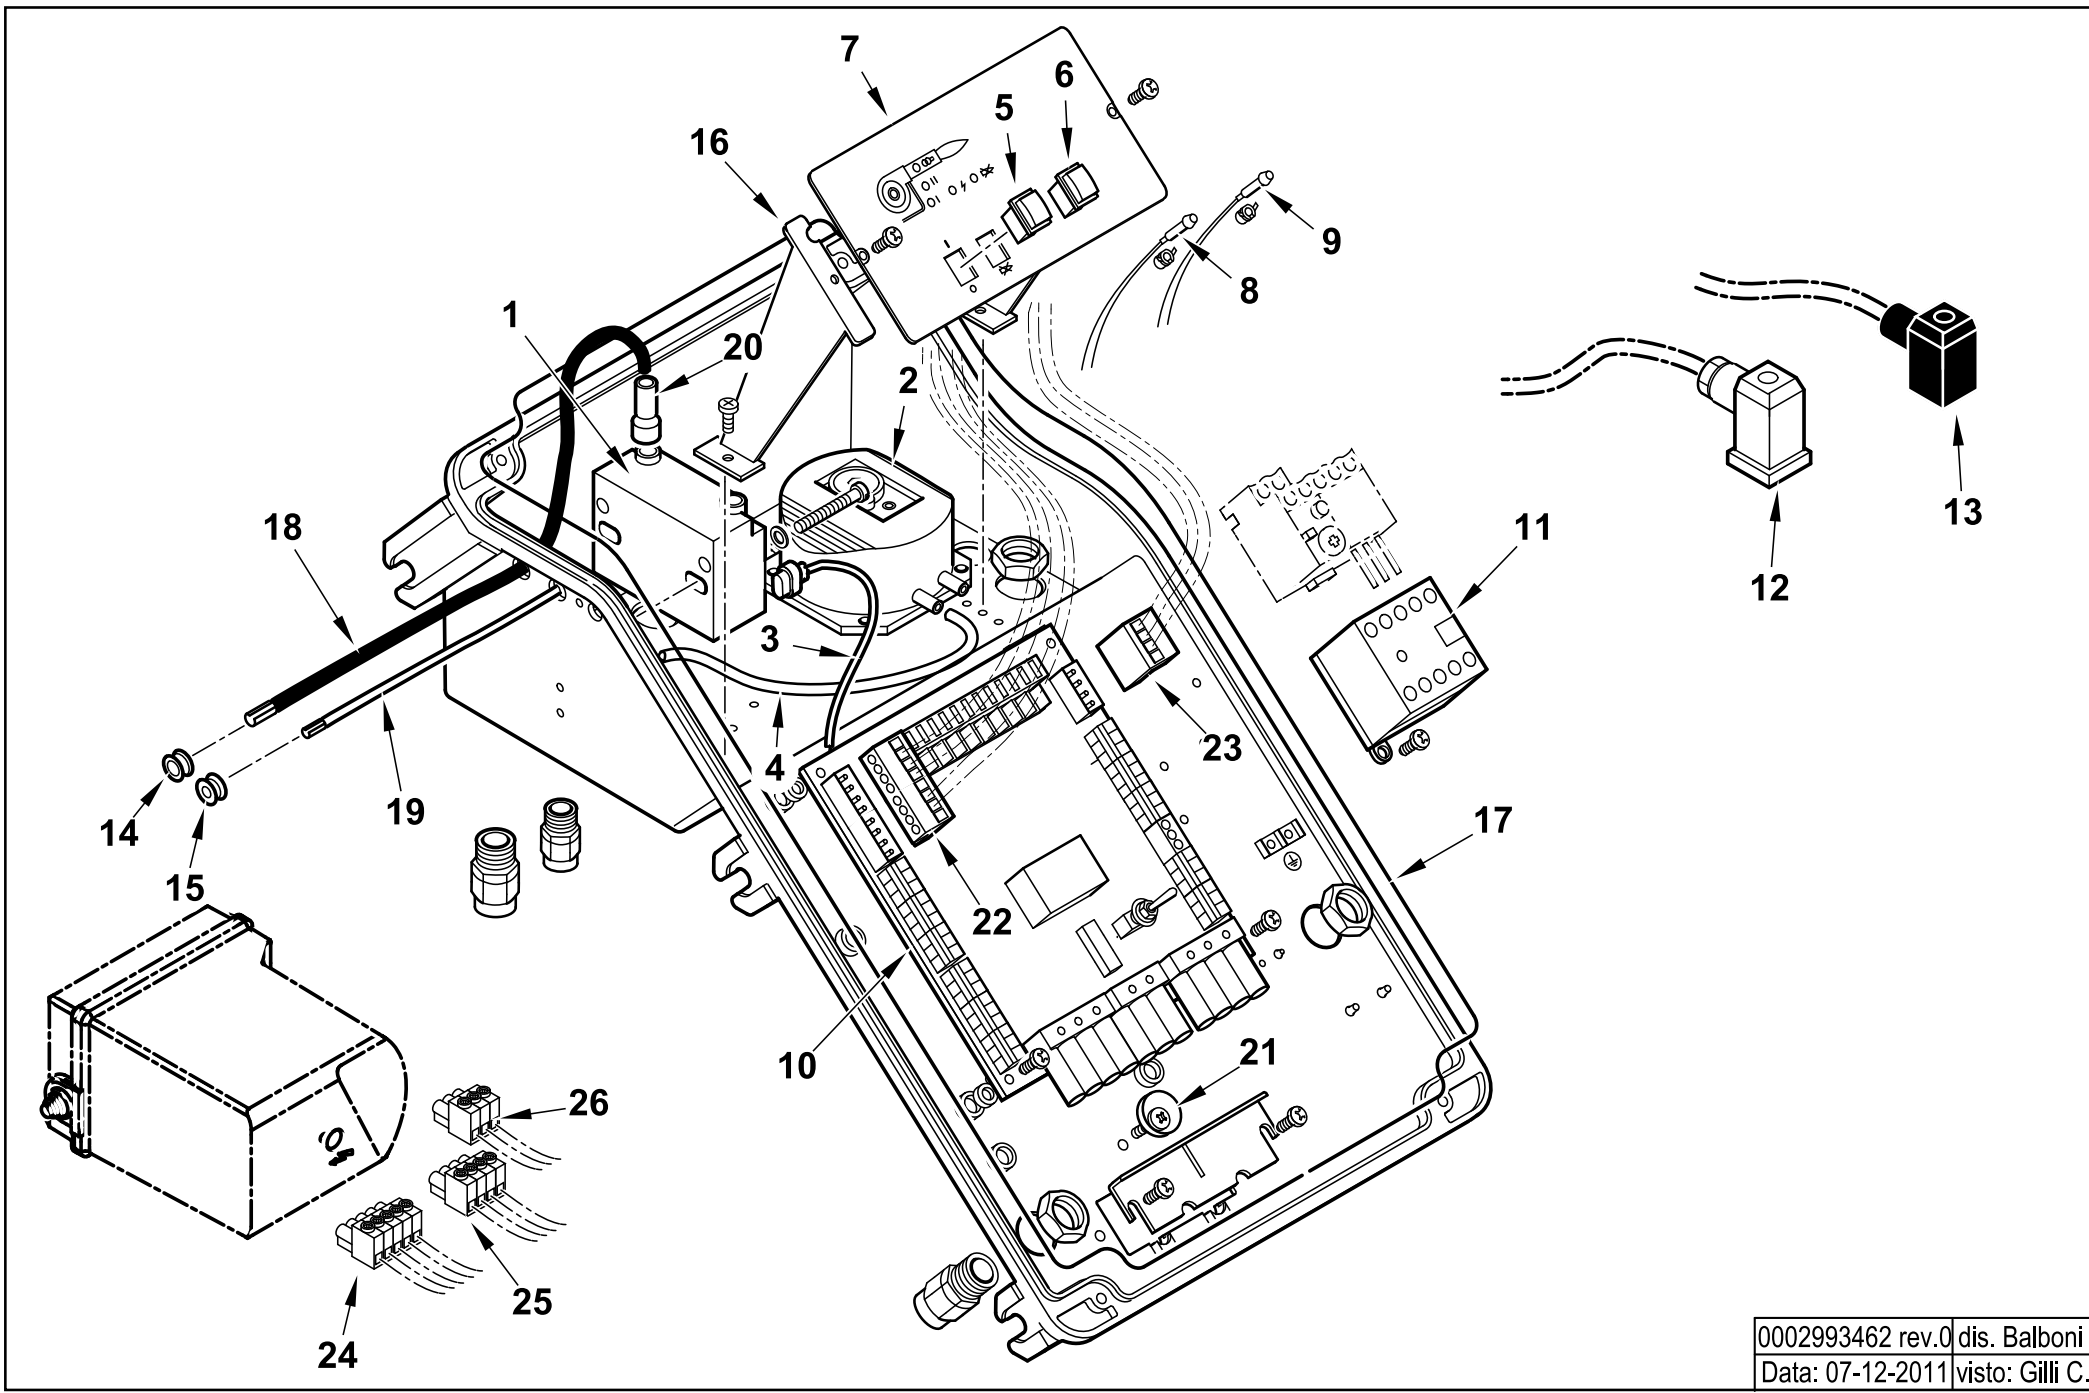

0002993462 rev.0 dis. Balboni
Data: 07-12-2011 visto: Gilli C.