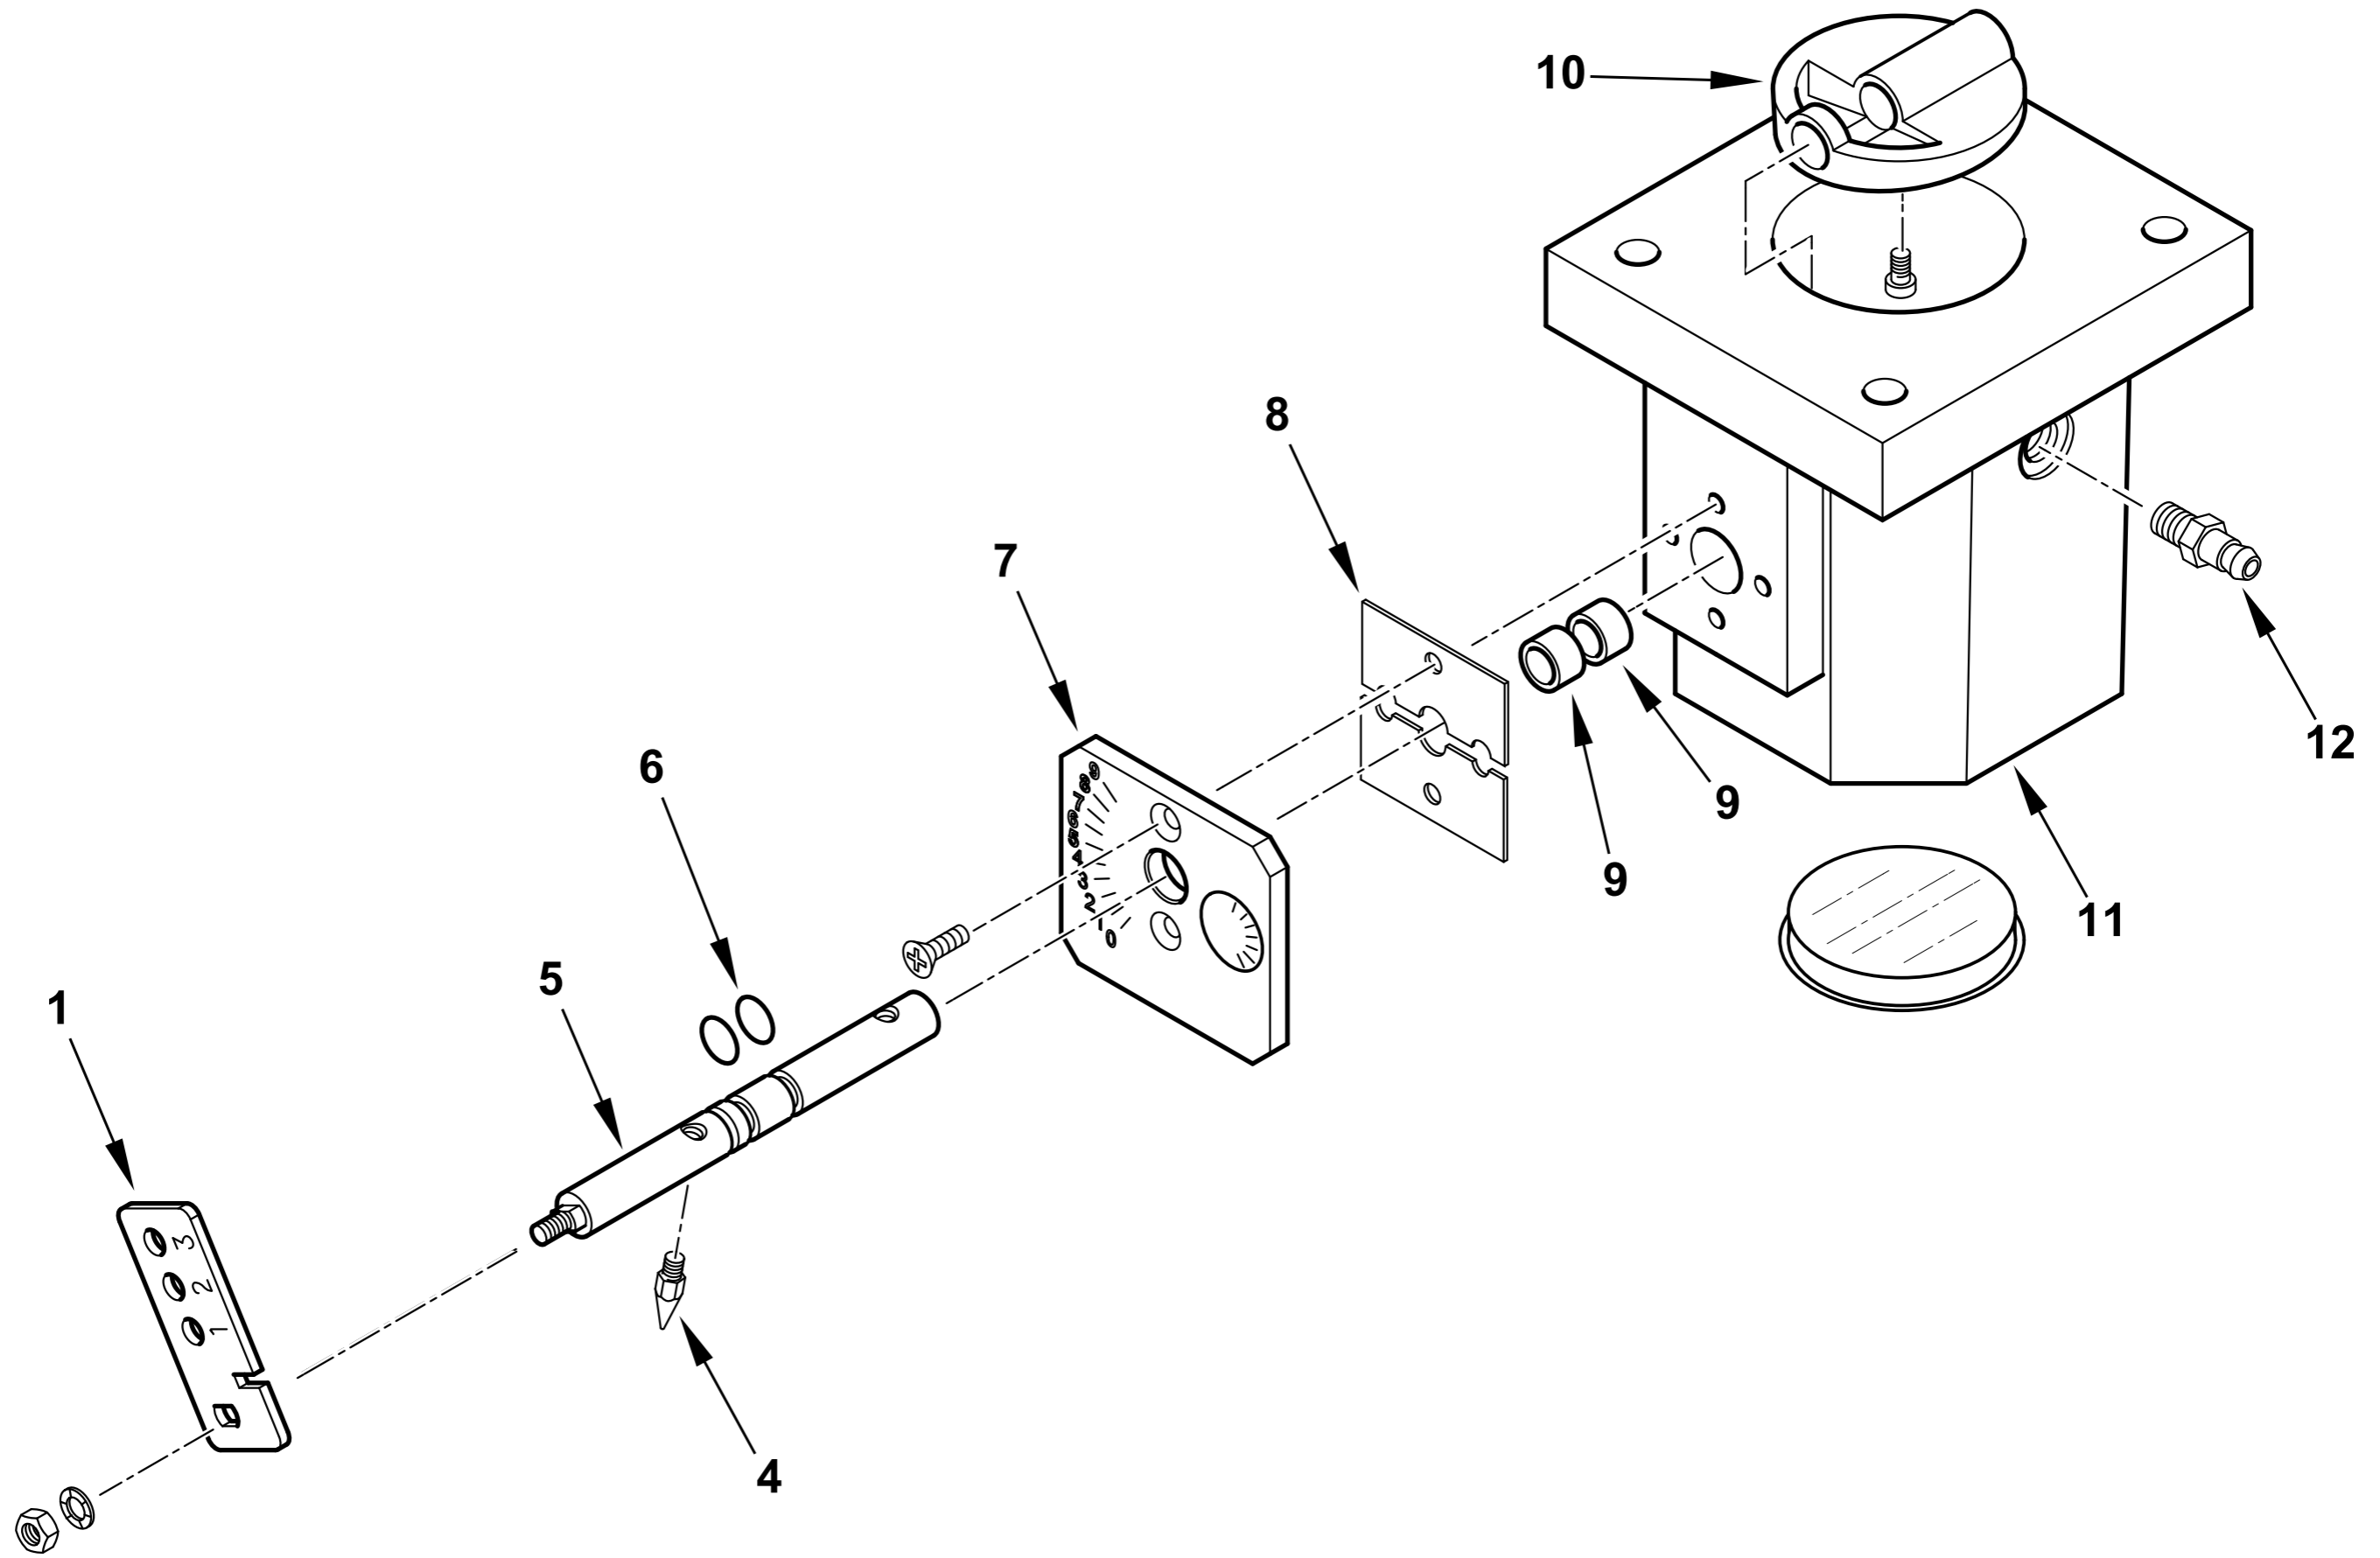

VALVOLA FARFALLA - BUTTERFLY VALVE - VANNE PAPILLON - VALVULA MARIPOSA - 0024030057

0002993463 rev.1	dis. Balboni
Data: 02-10-2017	visto: Gilli C.

TAV.V10