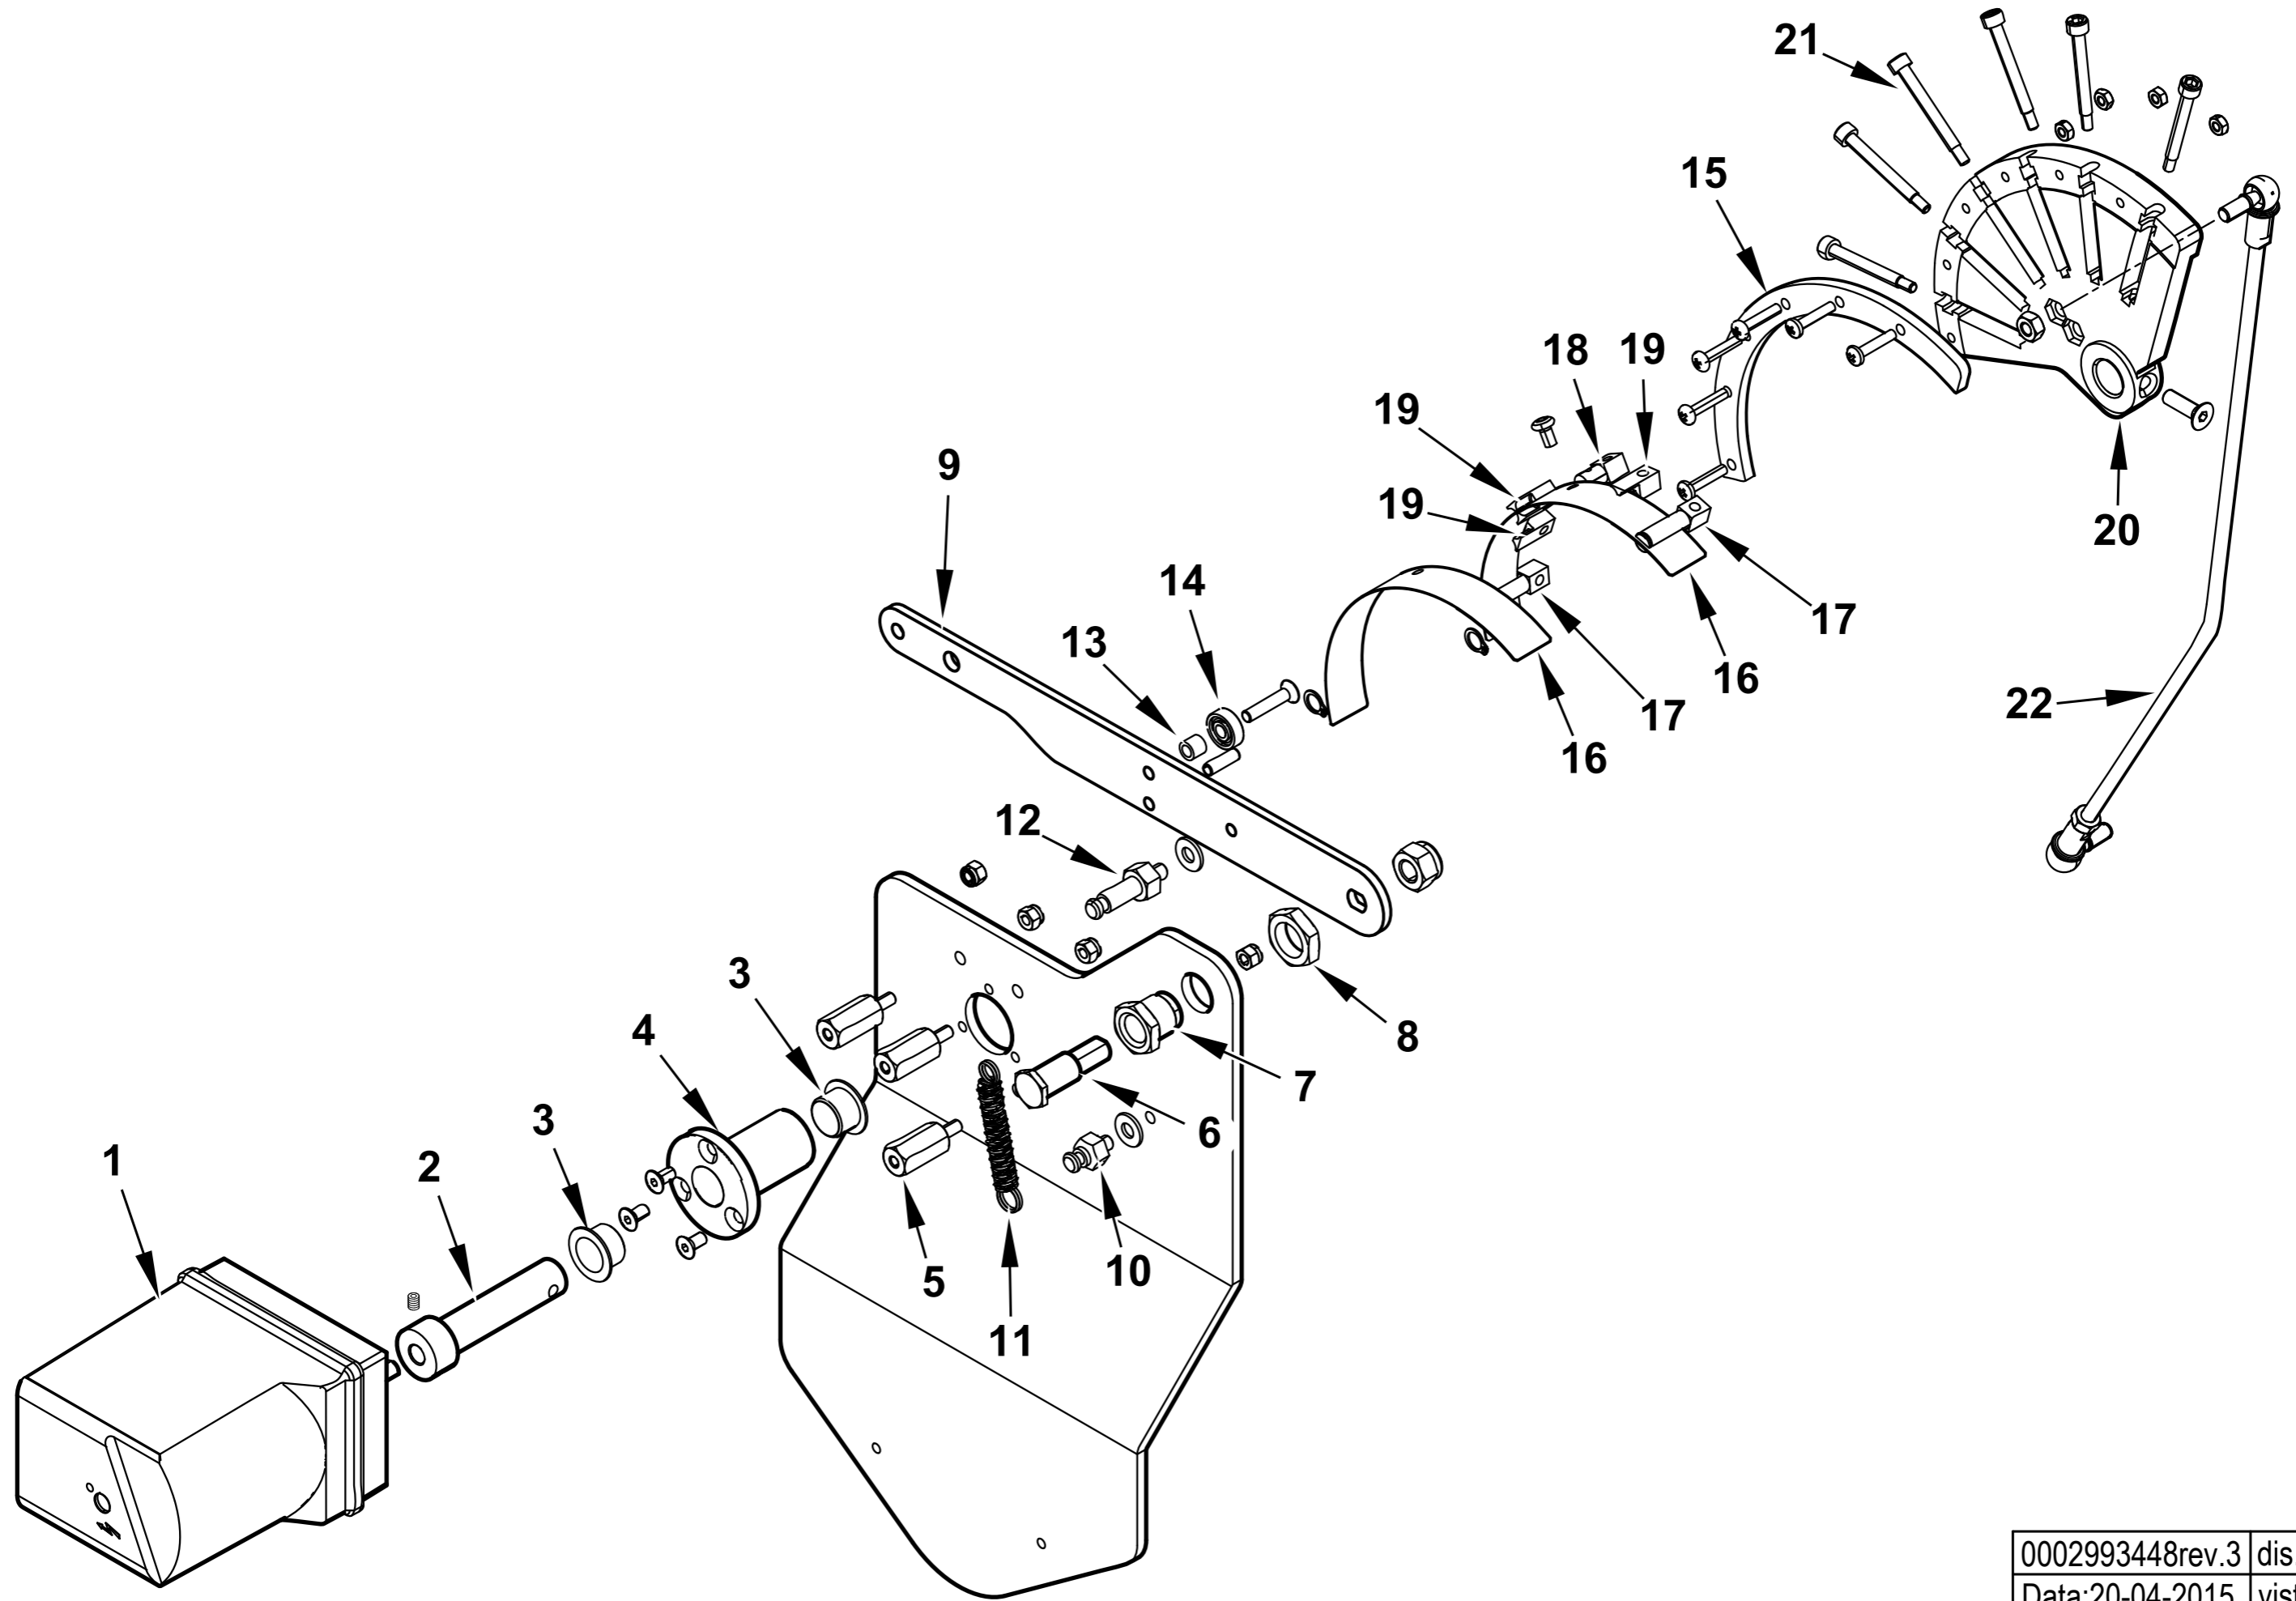

17690030 TBG 210 P 50Hz

Rif.	Codice	Descrizione
1	0024050001	DIFFUSORE TBG 210
2	0024030029	AS.CANNOTTO TBG 120-150
3	0024030003	POLMONE CERNIERA TBG-TBL
4	0024010010	PERNO CERNIERA 15X180
5	0024030017	GUARN.NE PIANA RACCORDO TBG
6	0005180077	GUARNIZIONE OR 4312
7	0024030057	AS.VALV.FARFALLA TBG P CM
8	31483	PRESA PRESSIONE 1/8" CON.
9	0024050004	VENTOLA D.388X50 TBG 210
10	0030010574	GUARN.NE ELETTRODO IONIZ.MC30
11	0024010027	NIPPLO PREL.VO ARIA TBG
12	8024030011	COPERCHIO QUADRO ELET.CO TBG-L
13	0005060037	SOPPRESSORE A FILO 5000 OHM AT
14	0024030013	COPERCHIO PLAST.TRASP. TBG-TBL
15	0025040039	LEVA REGOLAZIONE TBG 60P-V
16	0005030201	AP.RA SIEMENS LME 22.331C2
17	0005110070	RELE' TERMICO ABB T7DU 6-9A
18	23121	MOTORE TRIF. KW3 230-400/50
19	0024030055	AS.QUADRO ELET. TBG P CM
20	0024040009	DISCO STAMP. D165X60 I94 TBG
21	0011040083	UGELLO MISCELATORE BGN120LX
22	0024050003	RIDUZIONE MISCEL.RE TBG210 D22
23	0024030036	STAFFA SOP.TO ELET.DI I93-F5
24	0011040046	STAFFA SOP.TO ELET.DI I93-M5 F
25	0024040021	IONIZZATORE TBG 150
26	0024040013	ELETTRODO TBG 120-150
27	0005180076	GUARNIZIONE OR 3256

Esplosione 0002993461 Rev.0

Rif.	Codice	Descrizione
28	0024040038	DISTAN.LE VENTOLA 24X35X0,5
29	0005140198	CAVO 4X1 L=720 ALIM. MOTORE
30	0024030020	VITE FISSAGGIO RACCORDO TBG
31	0024050002	MISCELATORE TBG 210
32	0024030031	TUBO MANDATA GAS TBG 120
33	0024010020	TIRANTE CON SNODI M6 L.246
34	0024030004	RACCORDO MANDATA GAS TBG
35	0024010009	LEVA REGOLAZIONE TESTA TBG-TBL
36	0024010008	SETTORE GRADUATO REG.NE TESTA
37	0024010011	ANELLO CONV.RE ARIA 289X158
38	23839	GUARNIZIONE OR 3125
39	0020020030	VETRINO 37X3 SPARK30
40	0024030052	TIRANTE CON SNODI M6 L.352
41	0024020025	PERNO FARFALLA TBG P-V SQN72
42	0024010012	FARFALLA TBG-TBL
43	54056	BOCCOLA BRONZO 20X14X12X1
45	0024010013	PROTEZIONE CONVOGLIATORE TBG
46	8024030001	SEMIFLANGIA ATT.BRUC. TBG 120
47	0024040016	CORDONE FIBRA DI VETRO 8X8X720
48	0024030018	GUARN.NE FLANGIA AT.CO TBG 120
49	17639	PRIGIONIERO M12X63
50	0005130051	CONNETTORE 7POLI MASCH.
51	0005130043	CONNETTORE 4POLI MASCH.
52	0024040014	PIATTELLO FISS.GIO VENT.TBG
53	4976	GUARNIZIONE OR 130 NBR
54	0024020019	GUARNIZIONE CANNOTTO TBG85-210

0024030054 - GRUPPO MODULATORE - MODULATING SYSTEM - SYSTEME DE MODULATION - MODULATIONSSYSTEM

0002993448rev.3	dis. Balboni
Data:20-04-2015	visto:Gilli C.

TAV.A45